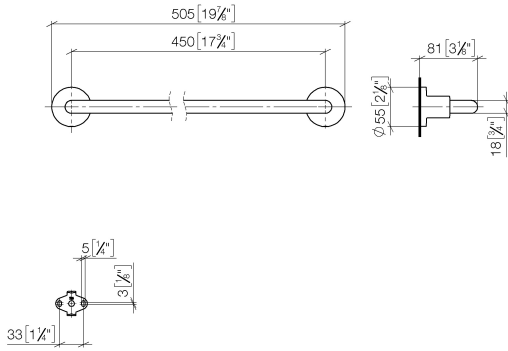

83 045 892

- Calibración 450 mm
- Ancho 505mm
- Altura 55 mm
- Roseta Ø 55 mm
- Saliente 81 mm

Encaja con TARA

|  |                               |               |
|--|-------------------------------|---------------|
|   | Champagne cepillado (Oro 22k) | 83 045 892-46 |
|   | Cromo                         | 83 045 892-00 |
|   | Platino cepillado             | 83 045 892-06 |
|   | Platino                       | 83 045 892-08 |
|   | Dark Chrome                   | 83 045 892-19 |
|   | Latón cepillado (Oro 23k)     | 83 045 892-28 |
|   | Negro mate                    | 83 045 892-33 |
|   | Champagne (Oro 22k)           | 83 045 892-47 |
|   | Cromo cepillado               | 83 045 892-93 |
|  | Dark Platinum cepillado       | 83 045 892-99 |

83 045 892

mm [inches]

83 045 892

Piezas para otros acabados pueden encontrarse aquí:  
Cromo