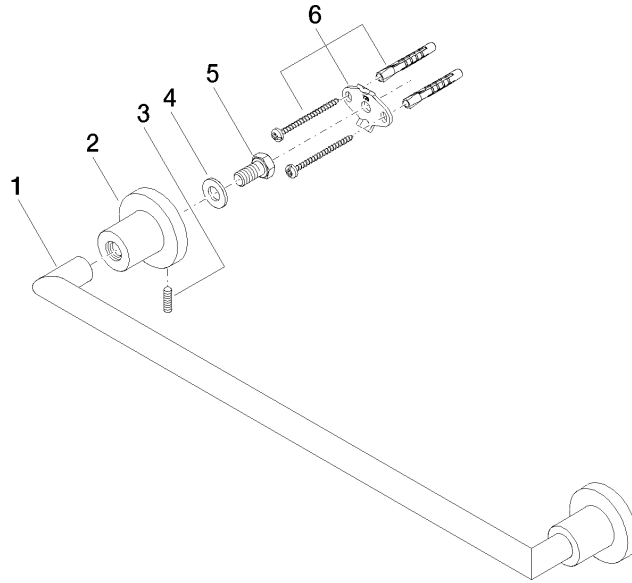

83 045 892

- Calibración 450 mm
- Ancho 505mm
- Altura 55 mm
- Roseta Ø 55 mm
- Saliente 81 mm

Encaja con TARA

|  |                               |               |
|--|-------------------------------|---------------|
|   | Champagne cepillado (Oro 22k) | 83 045 892-46 |
|   | Cromo                         | 83 045 892-00 |
|   | Platino cepillado             | 83 045 892-06 |
|   | Platino                       | 83 045 892-08 |
|   | Dark Chrome                   | 83 045 892-19 |
|   | Latón cepillado (Oro 23k)     | 83 045 892-28 |
|   | Negro mate                    | 83 045 892-33 |
|   | Champagne (Oro 22k)           | 83 045 892-47 |
|   | Cromo cepillado               | 83 045 892-93 |
|  | Dark Platinum cepillado       | 83 045 892-99 |

83 045 892

mm [inches]

83 045 892

Piezas para otros acabados pueden encontrarse aquí:  
Cromo

### Lista de piezas de recambios

| N° | Número de artículo | Denominación      | Cantidad de montaje | Plazo de entrega |
|----|--------------------|-------------------|---------------------|------------------|
| 1  | 05 28 22 588 00-46 | soporte           | 1                   | 30               |
| 2  | 08 17 89 505-46    | soporte           | 2                   | 30               |
| 3  | 04 31 11 113 00 90 | varilla           | 2                   | 2                |
| 4  | 09 30 11 046 90    | disco             | 2                   | 2                |
| 5  | 09 30 30 071 90    | tornillo          | 2                   | 2                |
| 6  | 05 17 20 739 00 90 | juego de fijación | 2                   | 2                |